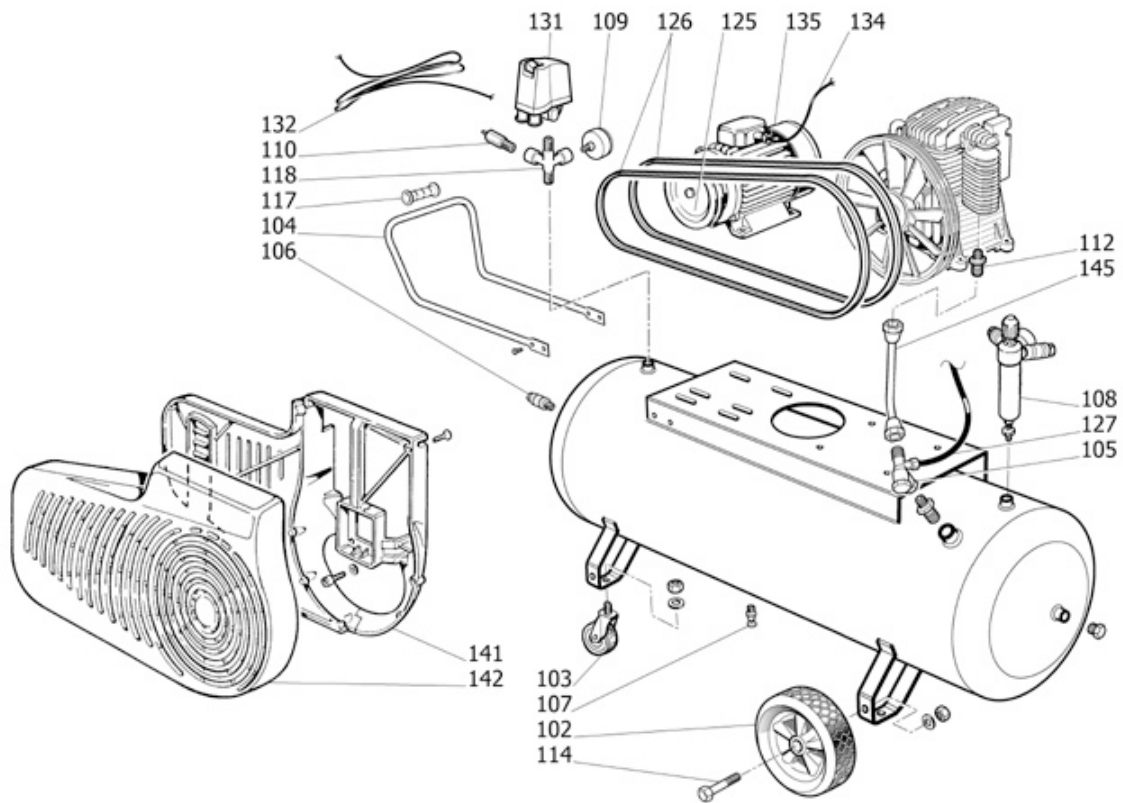

## Information

Item 4116019694 Description B 5900B/200 CT 5 5 V400 ITALIA

## Part

Nr.	Item	Description	End	Q.ty
099	6218740200	Pump		1.00 PC
099	6218740200	Pump	29/05/05	1.00 PC
102	6214347600	Wheel kit	02/01/05	2.00 PC
102	6214347800	Wheel kit		2.00 PC
103	6214344500	Pivot wheel - Foot		1.00 PC
103	6214344500	Pivot wheel - Foot	02/01/05	1.00 PC
104	6214343500	Handle		1.00 PC
105	6210718500	Non return valve		1.00 PC
106	6210720200	Tap	02/01/05	1.00 PC