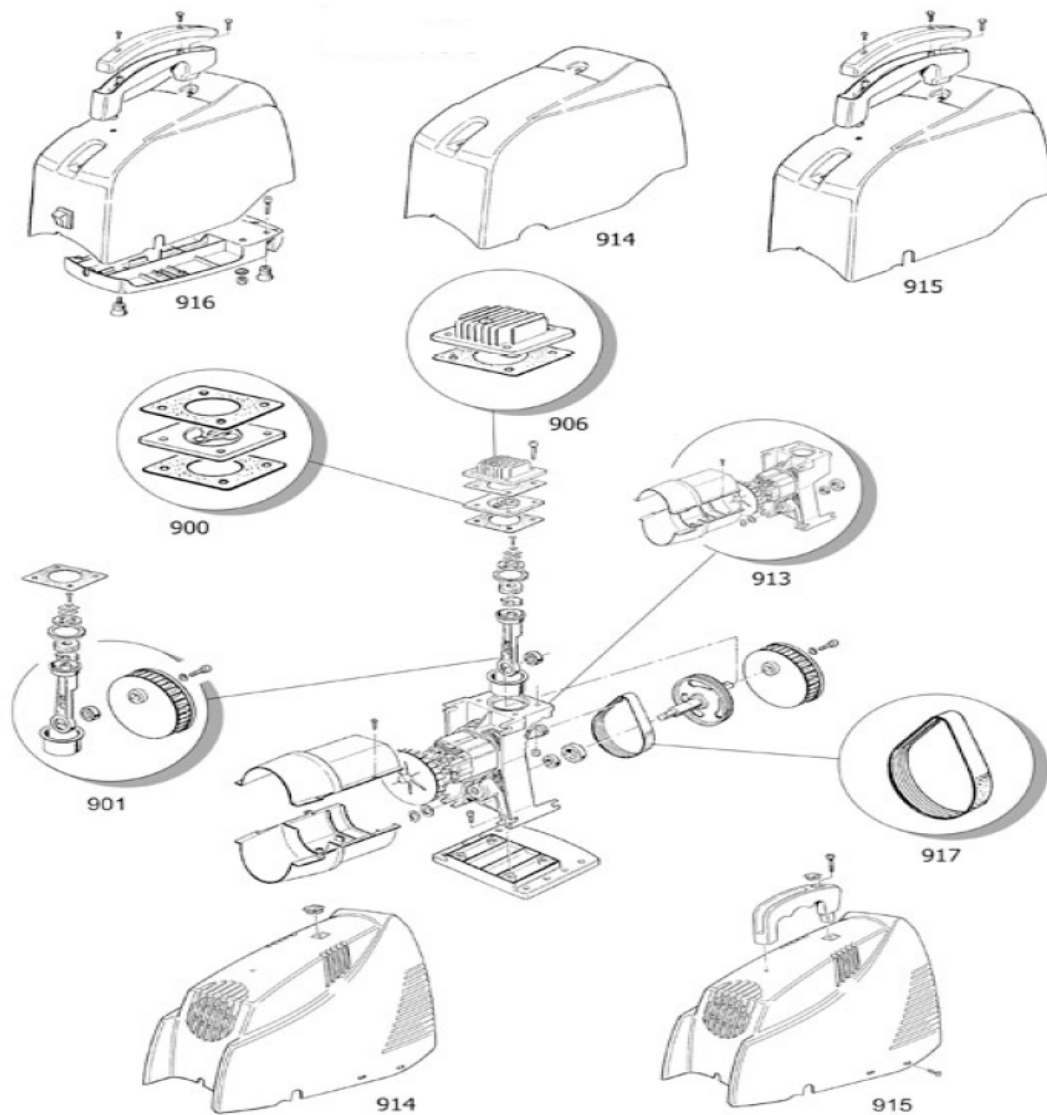

ПОЗИЦИИ	КОД	НАИМЕНОВАНИЕ	КОЛ-ВО
1	A661104	КОЖУХ	1
2	A631040	ЦИЛИНДР	1
3	A661401	КРЫШКА БЛОКА ЦИЛИНДРА	1
4	A661204	КОЛЕНВАЛ	1
6	A640050	КЛАПАННАЯ ПЛАСТИНА	1
8	A610101	ШАТУН	1
19	9131678	ШАЙБА (5,3x12x1,5)	1
30	9170113	ПОДШИПНИК (6203.ZZ.C3.P6.V2.Z2.)	1
30	9170114	ПОДШИПНИК (001.2RS.C3.P6.V2.Z2.)	2
41	A610300	КРЫШКА ШАТУНА	1
45	9140211	КОЛЬЦО СТОПОРНОЕ (12)	1
46	9038566	КРЫЛЬЧАТКА	1
49	833053D	КОЖУХ	1
50	9412577	НИЖНЕЕ ОСНОВАНИЕ КОРПУСА	1
52	9050351	КЛАПАН ПРЕДОХРАНИТЕЛЬНЫЙ	1
62	A650300	ПРОКЛАДКА ЦИЛИНДР-КЛАПАННАЯ ПЛАСТИНА (SP200 0,8mm)	2
77	9007012	МЕМБРАНА ШАТУНА	1
78	9040048	КОЛЬЦО ПОРШНЕВОЕ	1
103	9038117	ОПОРА НИЖНЕГО КОРПУСА	3
104	9038115	РУЧКА КОЖУХА	1
112	5000917	ФИТИНГ УГЛОВОЙ С ОБЖИМНЫМ КОЛЬЦОМ	1
126	9075340	РЕМЕНЬ ПРИВОДА	1
132	9065319	КАБЕЛЬ СЕТЕВОЙ	1
133	9064806	КНОПКА ВКЛЮЧЕНИЯ	1
145	9043028	ТРУБКА НАГНЕТАТЕЛЬНАЯ	1
482	9045579	ШЛАНГ РЕЗИНОВЫЙ (6x11)	1

ПОЗИЦИИ	КОД	НАИМЕНОВАНИЕ	КОЛ-ВО
2	A631040	ЦИЛИНДР	1
4	A661204	КОЛЕНВАЛ	1
45	9140211	КОЛЬЦО СТОПОРНОЕ (12)	1
62	A650301	ПРОКЛАДКА ЦИЛИНДР-КЛАПАННАЯ ПЛАСТИНА (SP200 1,0mm)	1
78	9040048	КОЛЬЦО ПОРШНЕВОЕ	1
900	9429003	НАБОР КЛАПАННЫХ ПЛАСТИН	1
901	9429014	НАБОР ШАТУНА	1
906	9429063	НАБОР КРЫШКИ ЦИЛИНДРА	1
913	9429130	ДВИГАТЕЛЬ В СБОРЕ	1
914	9429140	КОЖУХ	1
915	9429150	НАБОР КОЖУХА (КОЖУХ+РУЧКА)	1
917	9429170	РЕМЕНЬ	1